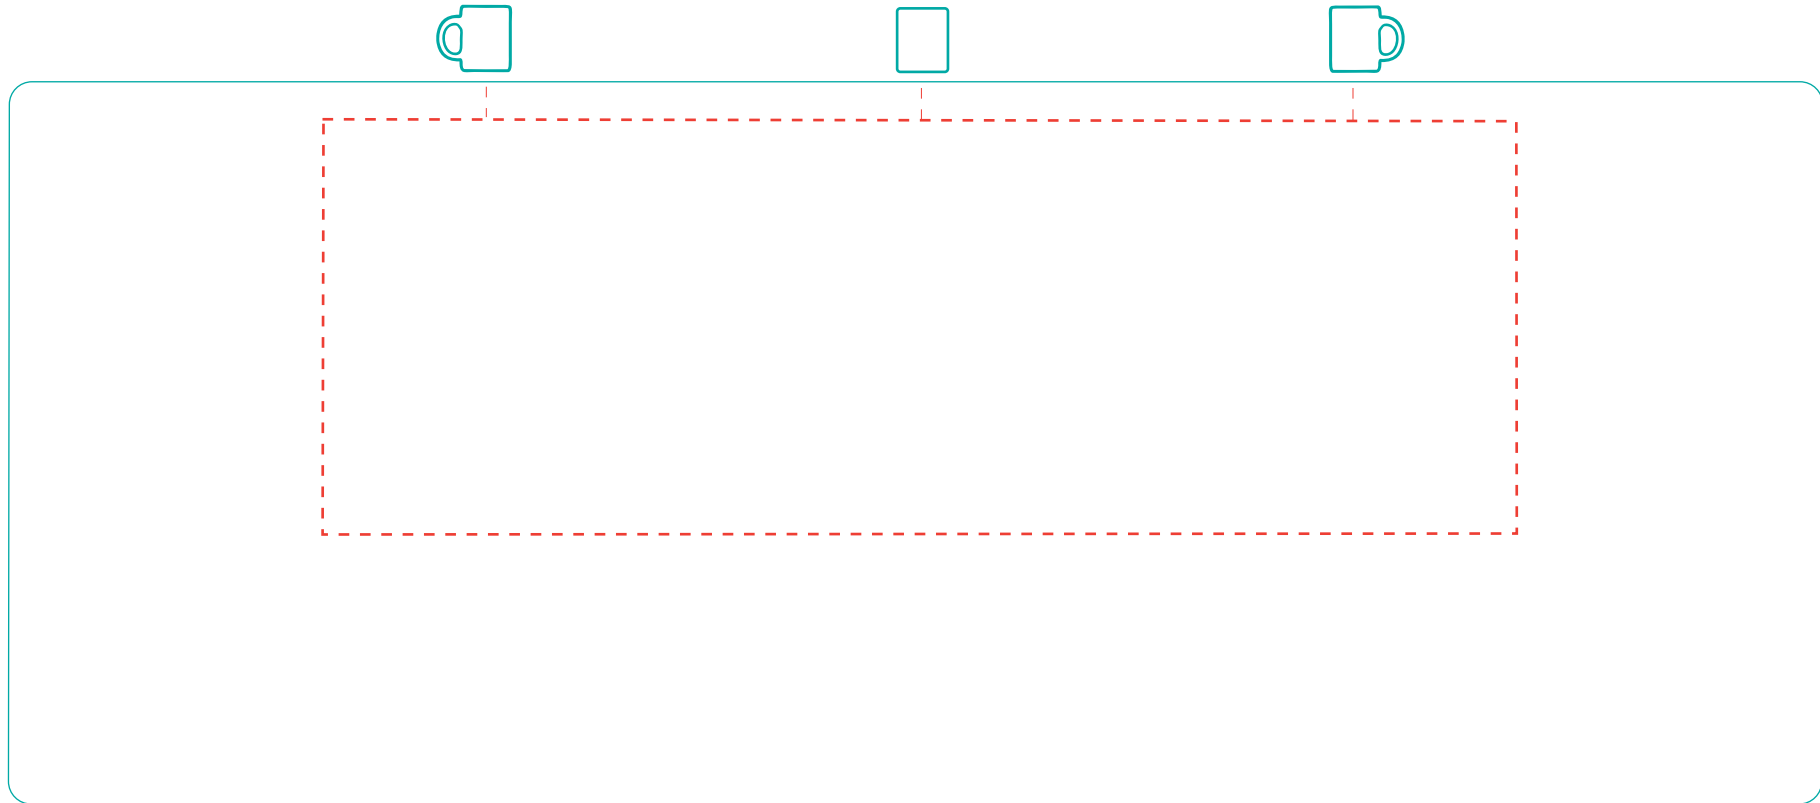

Iris

A 0117

Direktdruck direct print

max. Druckfläche: Länge 158 mm, Höhe 55 mm
max. printing area: length 158 mm, height 55 mm